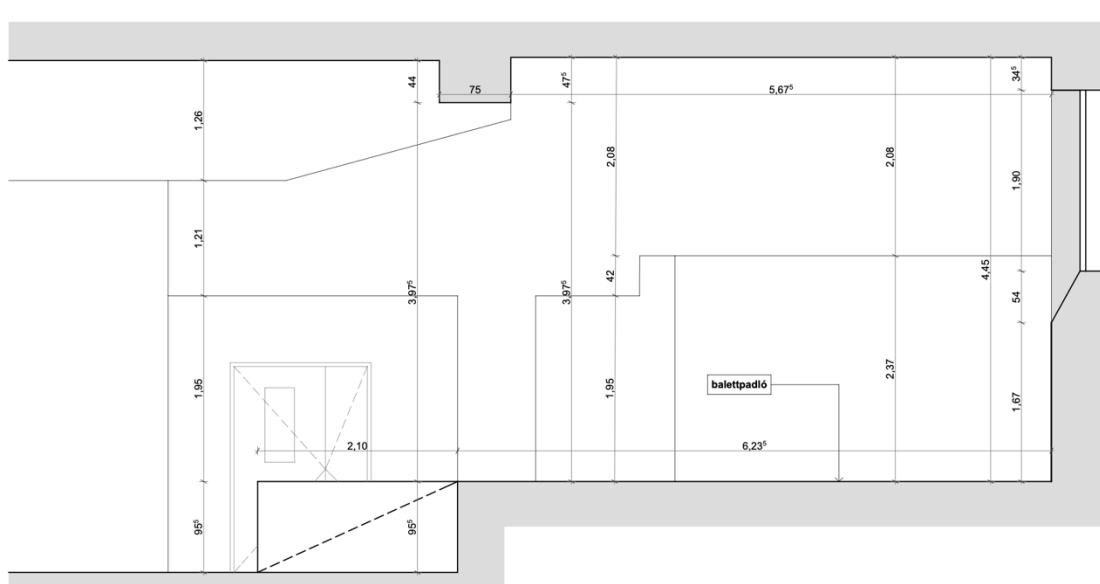

### Színpad méretek és tudnivalók:

- Színpadnyílás: 660 cm széles és 380 cm magas
- Mélység az előszínpadtól: a hátsó horizont függönyig 756 cm, horizont nélkül 830 cm.
- Mélység az előfüggönytől: a hátsó horizont függönyig 546 cm, horizont nélkül 620 cm.
- Az előfüggöny mögött a színpad magassága 444 cm, a raszter és a trégerok 428 cm.
- Az előfüggöny mozgatása kézi, rendezői jobb oldalról, takarásból történik.
- A színpad körbe, horizont függönnyel takarható.
- A színpad borítása balettszőnyeg, fúrható.
- Bal és jobboldali takarások korlátozott területben állnak rendelkezésre.
- Oldalszínpad és díszletelőkészítő nincsen.
- A trégerok és a raszter fix, magassága nem változtatható.
- A díszletek be és kipakolása az utcáról történik, a színház számára fenntartott parkolóhely nincsen.

### Színpad rajzok:

- Alaprajz 1:

- Alprajz 2:

- Metszet: