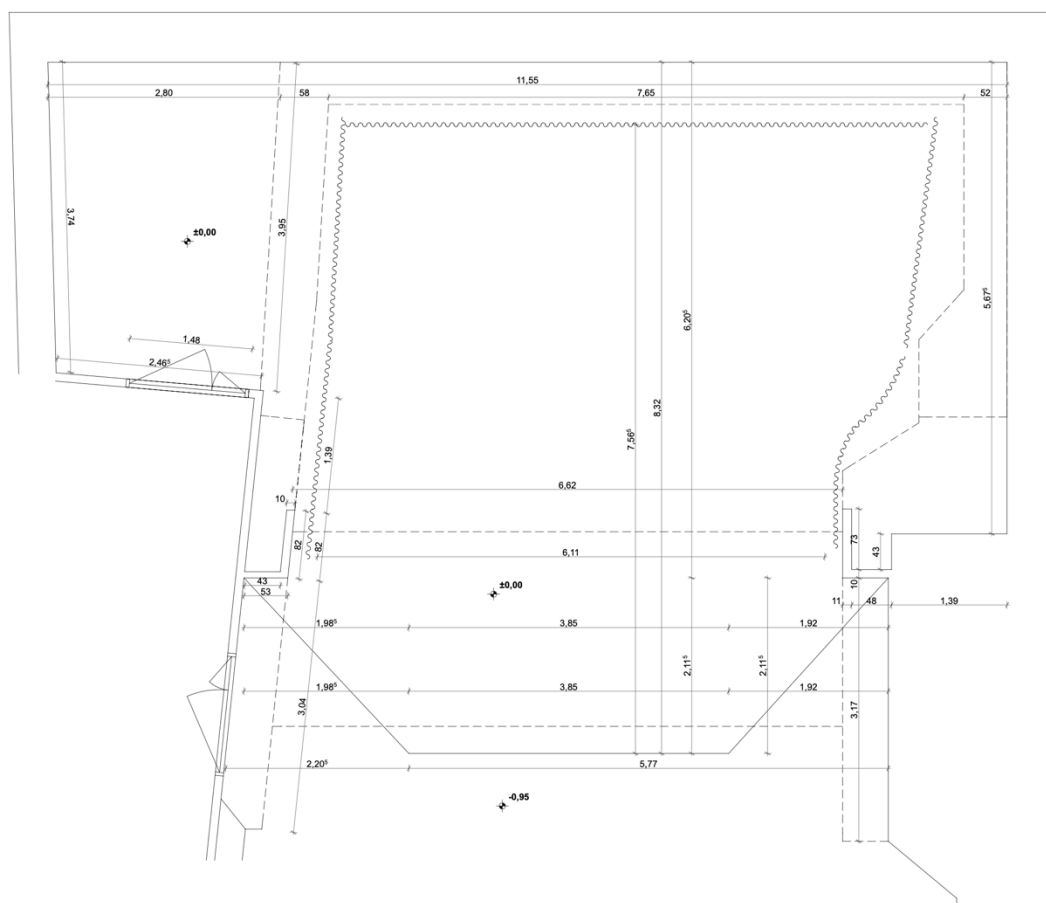

### Színpad méretek és tudnivalók:

- Színpadnyílás: 660 cm széles és 380 cm magas
- Mélység az előszínpadtól: a hátsó horizont függönyig 756 cm, horizont nélkül 830 cm.
- Mélység az előfüggönytől: a hátsó horizont függönyig 546 cm, horizont nélkül 620 cm.
- Az előfüggöny mögött a színpad magassága 444 cm, a raszter és a trégerok 428 cm.
- Az előfüggöny mozgatása kézi, rendezői jobb oldalról, takarásból történik.
- A színpad körbe, horizont függönnyel takarható.
- A színpad borítása balettszőnyeg, fúrható.
- Bal és jobboldali takarások korlátozott területben állnak rendelkezésre.
- Oldalszínpad és díszletelőkészítő nincsen.
- A trégerok és a raszter fix, magassága nem változtatható.
- A díszletek be és kipakolása az utcáról történik, a színház számára fenntartott parkolóhely nincsen.

### Színpad rajzok:

- Alaprajz 1:

- Alprajz 2:

- Metszet: