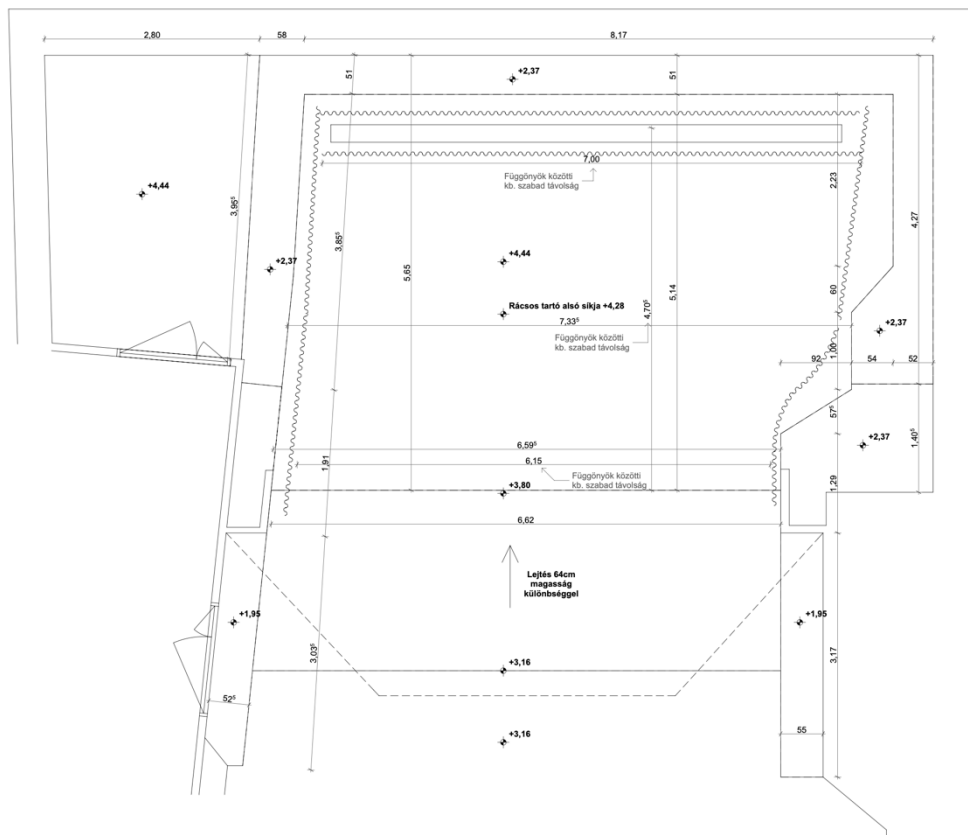

### Színpad méretek és tudnivalók:

- Színpadnyílás: 660 cm széles és 380 cm magas
- Mélység az előszínpadtól: a hátsó horizont függönyig 756 cm, horizont nélkül 830 cm.
- Mélység az előfüggönytől: a hátsó horizont függönyig 546 cm, horizont nélkül 620 cm.
- Az előfüggöny mögött a színpad magassága 444 cm, a raszter és a trégerok 428 cm.
- Az előfüggöny mozgatása kézi, rendezői jobb oldalról, takarásból történik.
- A színpad körbe, horizont függönnyel takarható.
- A színpad borítása balettszőnyeg, fúrható.
- Bal és jobboldali takarások korlátozott területben állnak rendelkezésre.
- Oldalszínpad és díszletelőkészítő nincsen.
- A trégerok és a raszter fix, magassága nem változtatható.
- A díszletek be és kipakolása az utcáról történik, a színház számára fenntartott parkolóhely nincsen.

### Színpad rajzok:

- Alaprajz 1:

- Alprajz 2:

- Metszet: