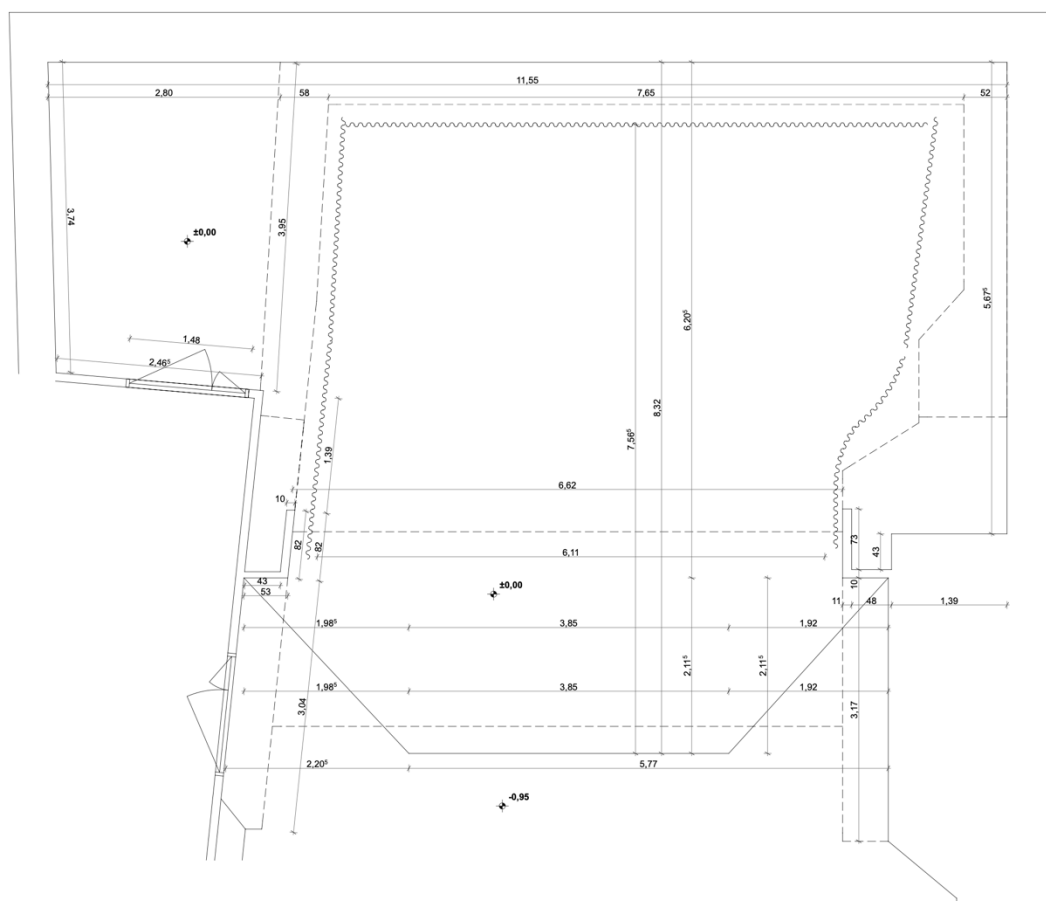

### Színpad méretek és tudnivalók:

- Színpadnyílás: 660 cm széles és 380 cm magas
- Mélység az előszínpadtól: a hátsó horizont függönyig 756 cm, horizont nélkül 830 cm.
- Mélység az előfüggönytől: a hátsó horizont függönyig 546 cm, horizont nélkül 620 cm.
- Az előfüggöny mögött a színpad magassága 444 cm, a raszter és a trégerok 428 cm.
- Az előfüggöny mozgatása kézi, rendezői jobb oldalról, takarásból történik.
- A színpad körbe, horizont függönnyel takarható.
- A színpad borítása balettszőnyeg, fúrható.
- Bal és jobboldali takarások korlátozott területben állnak rendelkezésre.
- Oldalszínpad és díszletelőkészítő nincsen.
- A trégerok és a raszter fix, magassága nem változtatható.
- A díszletek be és kipakolása az utcáról történik, a színház számára fenntartott parkolóhely nincsen.

### Színpad rajzok:

- Alaprajz 1:

- Alprajz 2:

- Metszet: