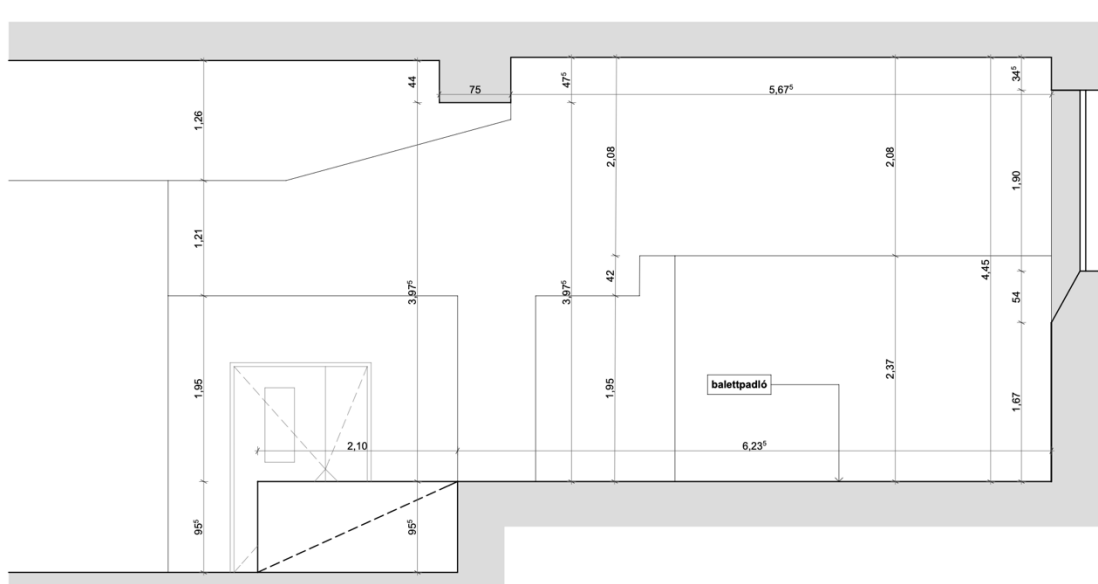

### Színpad méretek és tudnivalók:

- Színpadnyílás: 660 cm széles és 380 cm magas
- Mélység az előszínpadtól: a hátsó horizont függönyig 756 cm, horizont nélkül 830 cm.
- Mélység az előfüggönytől: a hátsó horizont függönyig 546 cm, horizont nélkül 620 cm.
- Az előfüggöny mögött a színpad magassága 444 cm, a raszter és a trégerok 428 cm.
- Az előfüggöny mozgatása kézi, rendezői jobb oldalról, takarásból történik.
- A színpad körbe, horizont függönnyel takarható.
- A színpad borítása balettszőnyeg, fúrható.
- Bal és jobboldali takarások korlátozott területben állnak rendelkezésre.
- Oldalszínpad és díszletelőkészítő nincsen.
- A trégerok és a raszter fix, magassága nem változtatható.
- A díszletek be és kipakolása az utcáról történik, a színház számára fenntartott parkolóhely nincsen.

### Színpad rajzok:

- Alaprajz 1:

- Alprajz 2:

- Metszet: